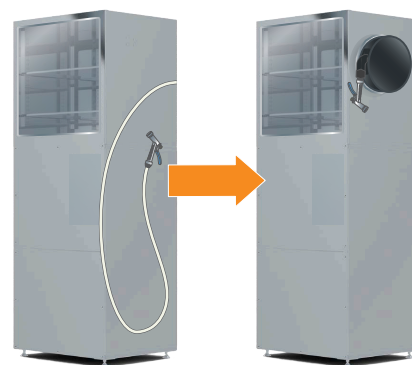

こんな小さなリール、今までなかった!

ミニマムシャワーリール

スチームコンベクション
オープン庫内などの洗浄に

Point 1

今までなかった!自動巻きリール

素早く引き出し、巻き取ることで生産性UP

Point 2

安心・安全・衛生的

ホースが床に
触れないよう
長さを調節できて
衛生的

Point 3

直径20cmのミニマムサイズ

ペットボトル(500ml)と同じくらいの直径
(機械へ内蔵用モデルもございます)

仕様			
使用流体	水		
最高使用圧力	0.7MPa		
使用環境	屋内・-5 ~ 50°C		
流路材質	真鍮		
流路部潤滑剤	有		
ロック機構	有		
ホース諸元			
2次側 (出力側)	長さ・先端	2.0m	×タルガン付
	内径×外径	7.9×15.1mm	
1次側 (入力側)	長さ・接続	1.5m	G1/2オスネジ
	内径×外径	7.9×15.1mm	
ホース材質	PVC(黒色)		