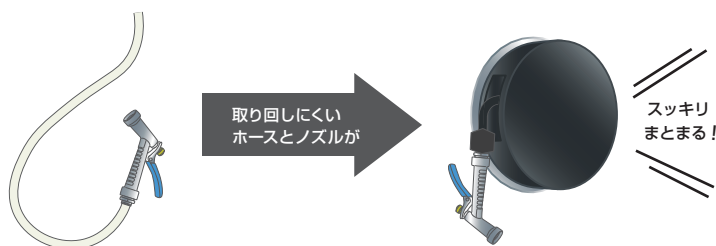

こんな小さなリール、今までなかった!

ミニマムシャワーリール

スチームコンベクション
オープン庫内などの洗浄に

Point 1

今までなかった!自動巻きリール

素早く引き出し、巻き取ることで生産性UP

Point 2

安心・安全・衛生的

ホースが床に
触れないよう
長さを調節できて
衛生的

Point 3

直径20cmのミニマムサイズ

ペットボトル(500ml)と同じくらいの直径
(機械へ内蔵用モデルもございます)

仕様			
使用流体	水		
最高使用圧力	0.7MPa		
使用環境	屋内・-5 ~ 50°C		
流路材質	真鍮		
流路部潤滑剤	有		
ロック機構	有		
ホース諸元			
2次側 (出力側)	長さ・先端	2.0m	×タルガン付
	内径×外径	7.9×15.1mm	
1次側 (入力側)	長さ・接続	1.5m	G1/2オスネジ
	内径×外径	7.9×15.1mm	
ホース材質	PVC(黒色)		