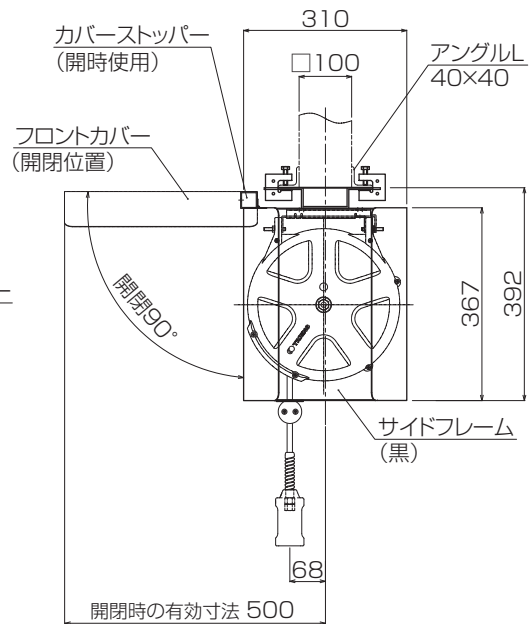

3. クイックロックレバーを
持ち上げながらリールを差し込む

蝶ボルトなどの留め具は不要です。

外観仕様図・取付参考図

2連・3連の本体寸法は同じです。カッコ内の数字は4連の寸法です。

ベースフレーム
(白)

型式	リール収納数	材質	本体重量 (kg)*
SBA-2	2	スチール	12.8
SBA-3	3	スチール	12.8
SBA-4	4	スチール	16.0

*収納されるリールの重量は含まれません。

口コ貼付
推奨サイズ
2連・3連
(420×360mm以内)
4連
(595×360mm以内)

クイックロックレバー
フロントカバー
(白)

※白が3連、グレーが2連の配列となります。

カバーストッパー
(開時使用)
フロントカバー
(開閉位置)
開閉90°
サイドフレーム
(黒)
開閉時の有効寸法 500

リアカバー
(白)

ガイドローラー

株式会社 三協リール

〒263-0002 千葉県千葉市稲毛区山王町279-5

TEL 043-421-5551 e-mail : info@triens.jp