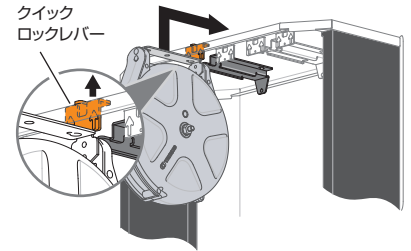

[オプション]カスタムペイント&ステッカー

ショップロゴなどの貼付や本体の塗装など、
設置場所の景観に合わせた個別塗装が可能です。

デザインだけでなく
メンテナンス性も進化!!

簡単
3step

ゴム玉そのままOK!
リールの固定不要!

リール取付方法

1. ドライバー等で
ビスを2箇所外す

2. フロントカバーを開ける

3. クイックロックレバーを
持ち上げながらリールを差し込む

蝶ボルトなどの留め具は不要です。

外観仕様図・取付参考図

2連・3連の本体寸法は同じです。カッコ内の数字は4連の寸法です。

ベースフレーム
(白)

型式	リール収納数	材質	本体重量 (kg)*
SBA-2	2	スチール	12.8
SBA-3	3	スチール	12.8
SBA-4	4	スチール	16.0

*収納されるリールの重量は含まれません。

口コ貼付
推奨サイズ
2連・3連
(420×360mm以内)
4連
(595×360mm以内)