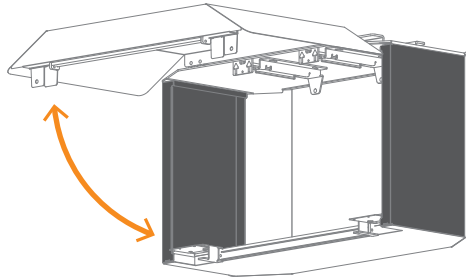

SBA-2 / SBA-3 / SBA-4

Quick BOX

すっきりした空間にも、個性のある空間にも似合うNEWデザイン

余分な曲線のない、シャープで洗練された美しいフォルム
素敵な空間づくりのお手伝いをします

※画像のステッカーは一例です。
標準品には貼付されておりません。

標準カラー+カスタムカラー1色

カスタムカラー1色 全塗装

カスタムカラー2色

[オプション]カスタムペイント&ステッカー

ショップロゴなどの貼付や本体の塗装など、
設置場所の景観に合わせた個別塗装が可能です。

デザインだけでなく
メンテナンス性も進化!!

簡単
3step

ゴム玉そのままOK!
リールの固定不要!

リール取付方法

1. ドライバー等で
ビスを2箇所外す

2. フロントカバーを開ける

3. クイックロックレバーを
持ち上げながらリールを差し込む

蝶ボルトなどの留め具は不要です。

外観仕様図・取付参考図

2連・3連の本体寸法は同じです。カッコ内の数字は4連の寸法です。

ベースフレーム
(白)

型式	リール収納数	材質	本体重量 (kg)*
SBA-2	2	スチール	12.8
SBA-3	3	スチール	12.8
SBA-4	4	スチール	16.0

*収納されるリールの重量は含まれません。

口コ貼付
推奨サイズ
2連・3連
(420×360mm以内)
4連
(595×360mm以内)