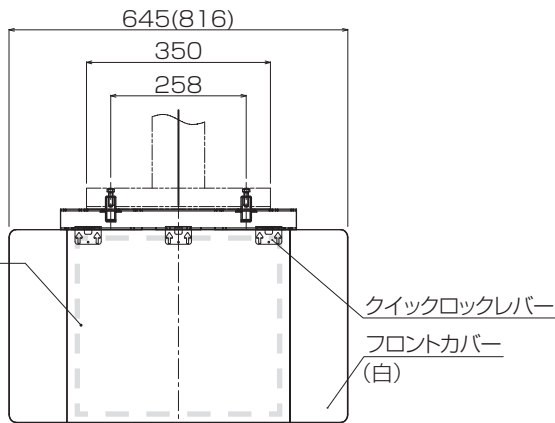

3. クイックロックレバーを
持ち上げながらリールを差し込む

蝶ボルトなどの留め具は不要です。

外観仕様図・取付参考図

2連・3連の本体寸法は同じです。カッコ内の数字は4連の寸法です。

ベースフレーム
(白)

型式	リール収納数	材質	本体重量 (kg)*
SBA-2	2	スチール	12.8
SBA-3	3	スチール	12.8
SBA-4	4	スチール	16.0

*収納されるリールの重量は含まれません。

口コ貼付
推奨サイズ
2連・3連
(420×360mm以内)
4連
(595×360mm以内)

クイックロックレバー
フロントカバー
(白)

※白が3連、グレーが2連の配列となります。

カバーストッパー
(開時使用)
フロントカバー
(開閉位置)
開閉90°
サイドフレーム
(黒)
開閉時の有効寸法 500

リアカバー
(白)

ガイドローラー

株式会社 三協リール

〒263-0002 千葉県千葉市稲毛区山王町279-5

TEL 043-421-5551 e-mail : info@triens.jp