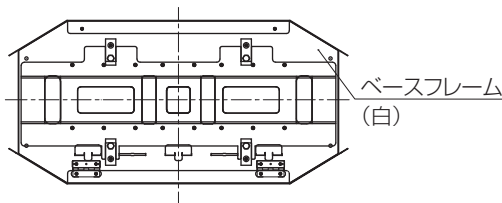

[オプション]カスタムペイント&ステッカー

ショップロゴなどの貼付や本体の塗装など、
設置場所の景観に合わせた個別塗装が可能です。

デザインだけでなく
メンテナンス性も進化!!

簡単
3step

ゴム玉そのままOK!
リールの固定不要!

リール取付方法

1. ドライバー等で
ビスを2箇所外す

2. フロントカバーを開ける

3. クイックロックレバーを
持ち上げながらリールを差し込む

蝶ボルトなどの留め具は不要です。

外観仕様図・取付参考図

2連・3連の本体寸法は同じです。カッコ内の数字は4連の寸法です。

ベースフレーム
(白)

型式	リール収納数	材質	本体重量 (kg)*
SBA-2	2	スチール	12.8
SBA-3	3	スチール	12.8
SBA-4	4	スチール	16.0

*収納されるリールの重量は含まれません。

口コ貼付
推奨サイズ
2連・3連
(420×360mm以内)
4連
(595×360mm以内)